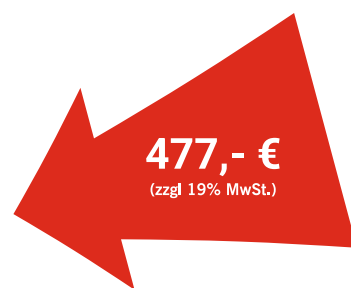

Mi/Sa 9:00 bis 13:00 Uhr

Termine nach Absprache auch
außerhalb unserer Geschäftszeiten möglich

Farmstraße 12 | 64546 Mörfelden-Walldorf
T. 06105 - 52 09

Anzeigen- Größe/Preise

124 x 255 mm, 2/3 Seite

60 x 255 mm, 1/3 Seite